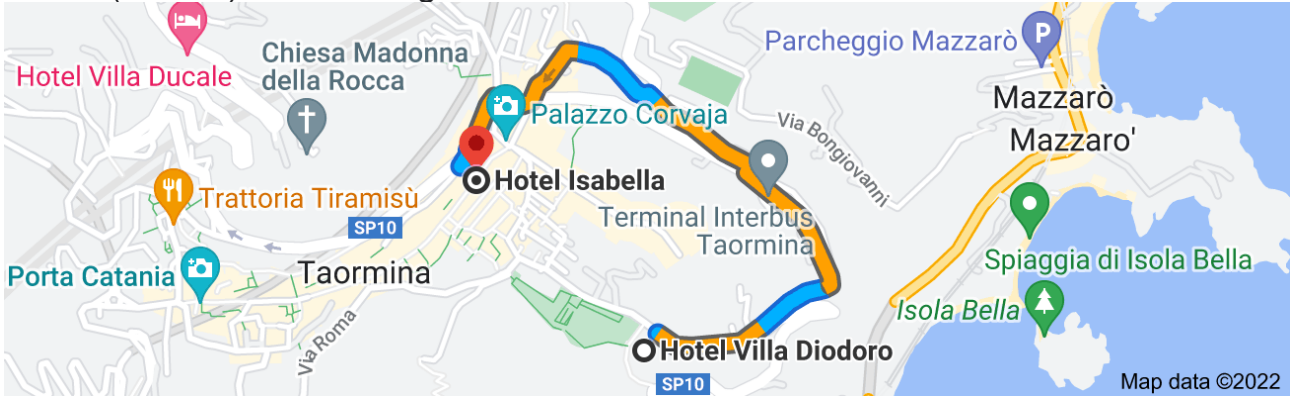

# HOTELS IN TAORMINA

## Hotel Isabella

5 min (1.4 km) via Via Luigi Pirandello/SP10

## Hotel Casa Adele

7 min (2.2 km) via SP10

## Hotel Vello D'Oro 6 min (1.7 km) via Via Luigi Pirandello/SP10 and SP10

**Hotel Piccolo Giardino 5 min** (1.5 km) via Via Luigi Pirandello/SP10

**Hotel Victoria 5 min** (1.5 km) via Via Luigi Pirandello/SP10